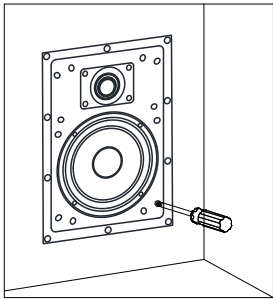

FPRO

使用説明書

H65-IW

安裝說明

①

步驟1

在牆壁安裝位置 (272x185mm) 開一個洞，然後將喇叭線從孔中拉出。

②

步驟2

將喇叭線正確連接到產品接線位置。

③

步驟3

用十字螺絲起子將喇叭固定在牆上。

④

步驟4

蓋上網子即完成安裝。

基本規格

低音	6.5 inch
高音	1 inch
阻抗	4-8Ω
頻率響應	50Hz~20kHz ±3dB
承受功率	20~150瓦
靈敏度	88dB
尺寸(高*寬*深)	298*210*100mm
安裝尺寸(高*寬)	272*185mm
重量	2公斤/支