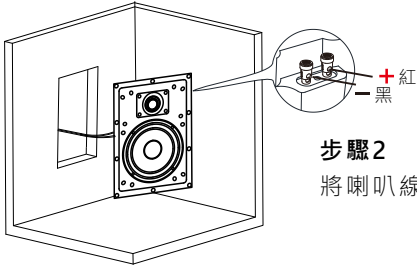

FPRO

使用説明書

H65-IW

安裝說明

①

步驟1

在牆壁安裝位置 (272x185mm) 開一個洞，然後將喇叭線從孔中拉出。

②

步驟2

將喇叭線正確連接到產品接線位置。

③

步驟3

用十字螺絲起子將喇叭固定在牆上。

④

步驟4

蓋上網子即完成安裝。

基本規格

低音	6.5 inch
高音	1 inch
阻抗	4-8Ω
頻率響應	50Hz~20kHz ±3dB
承受功率	20~150瓦
靈敏度	88dB
尺寸(高*寬*深)	298*210*100mm
安裝尺寸(高*寬)	272*185mm
重量	2公斤/支